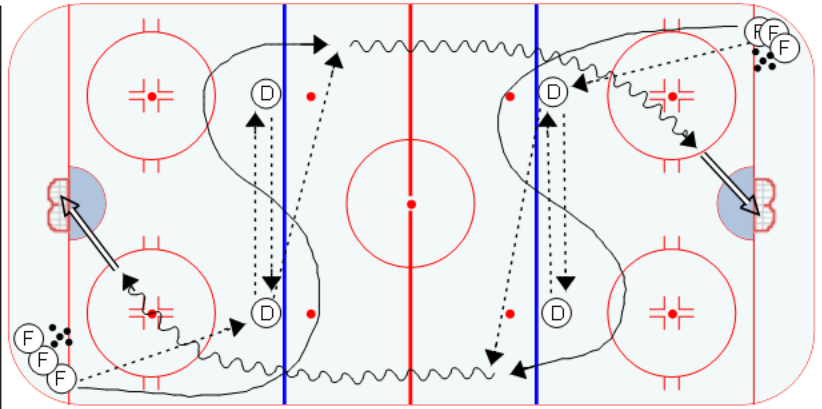

Title : S-warm up

Category #1 :

Category #2 :

Description

Add a second D to D pass as players' abilities improve.

Key points :

| | | | |
|----------------------|----------------------|----------------------|----------------------|
| <input type="text"/> | <input type="text"/> | <input type="text"/> | <input type="text"/> |
|----------------------|----------------------|----------------------|----------------------|